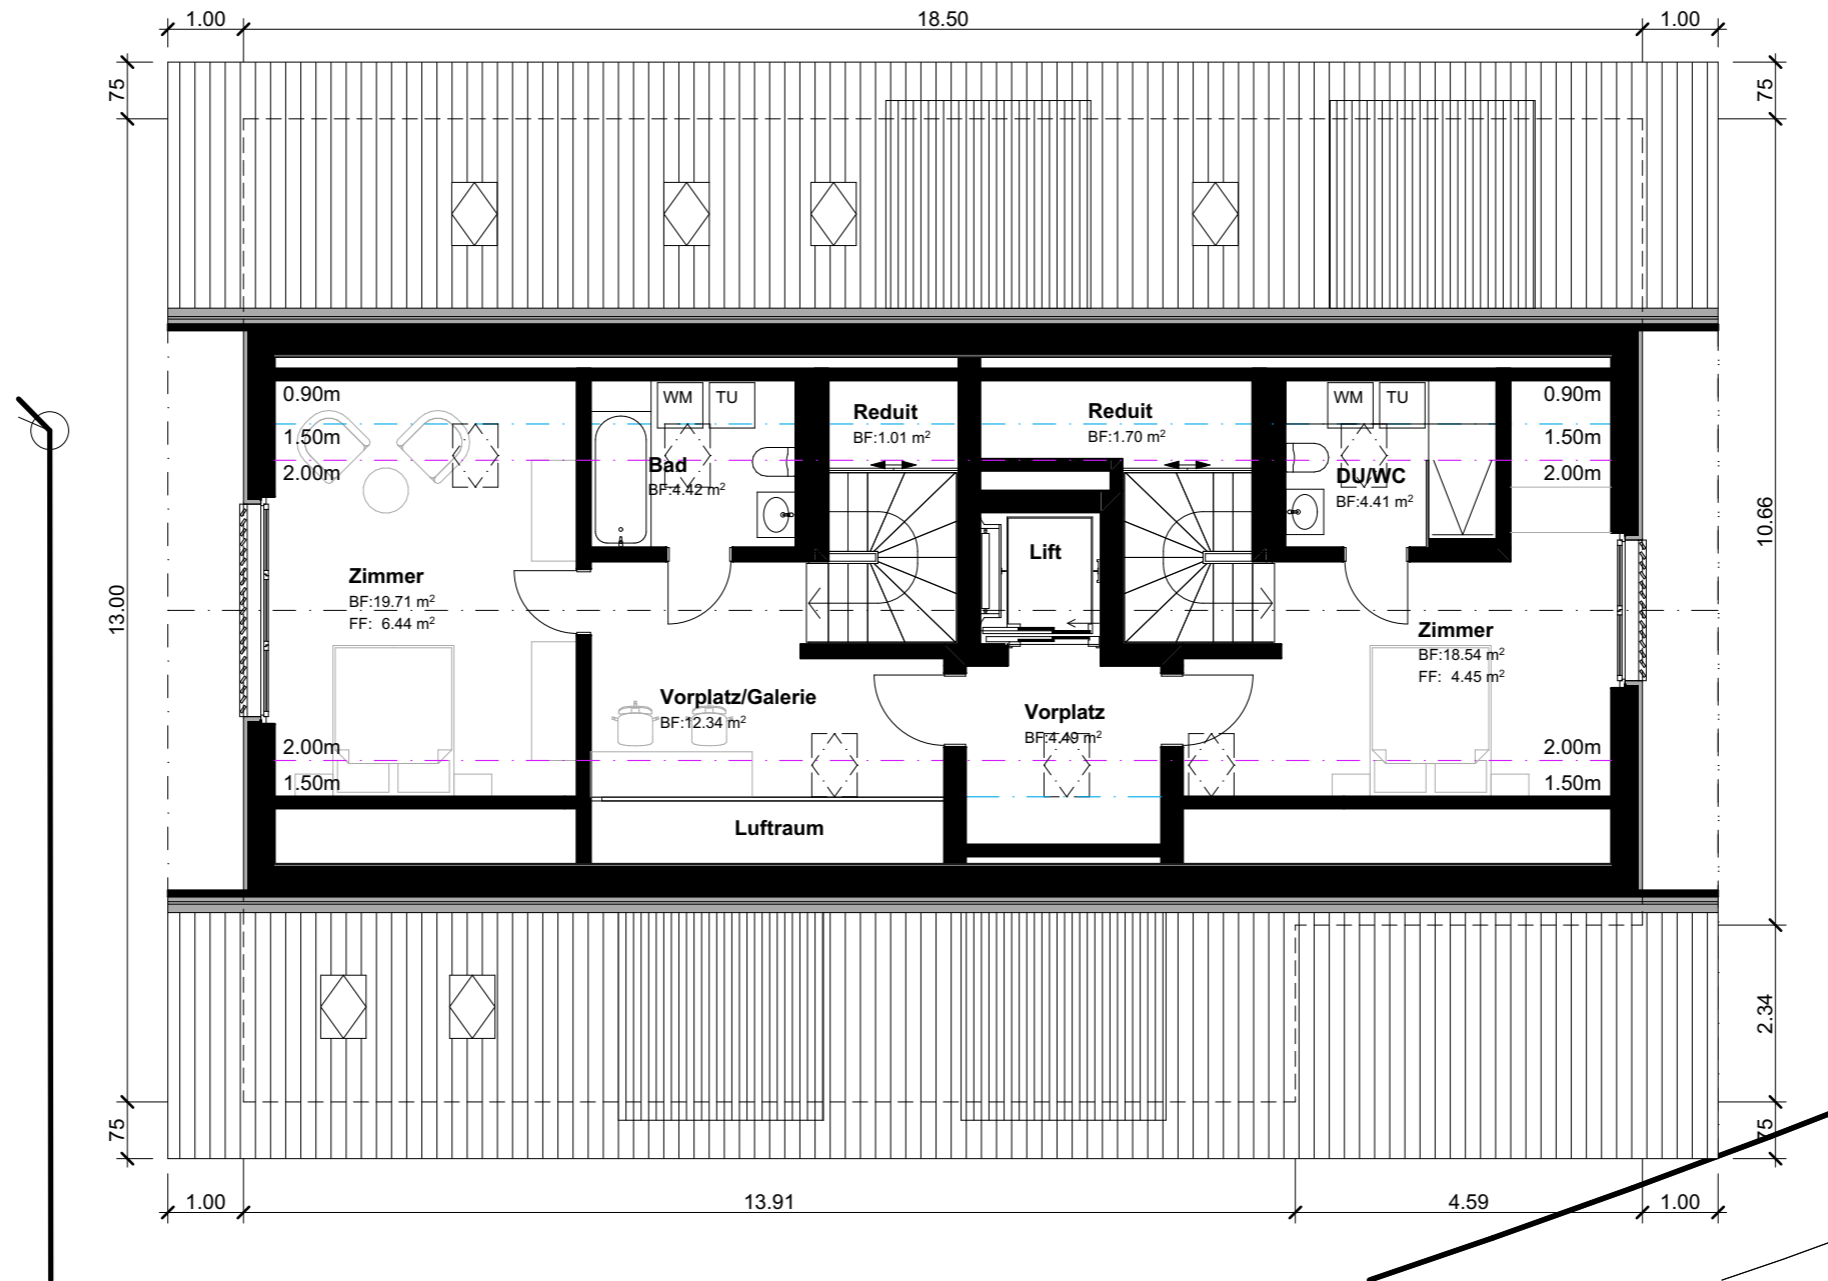

Neubau MFH, Dorfstrasse 16, 8904 Aesch

1. Dachgeschoss Haus A

Mst.: 1:100

Wichtig
Der vorliegende Plan wurde individuell für dieses Projekt erstellt und darf ohne Genehmigung der Falbriard Architekten AG weder kopiert noch anderweitig weitergegeben werden.

Neubau MFH, Dorfstrasse 16, 8904 Aesch

2. Dachgeschoss Haus A

Mst.: 1:100

Wichtig
Der vorliegende Plan wurde individuell für dieses Projekt erstellt und darf ohne Genehmigung der Falbriard Architekten AG weder kopiert noch anderweitig weitergegeben werden.